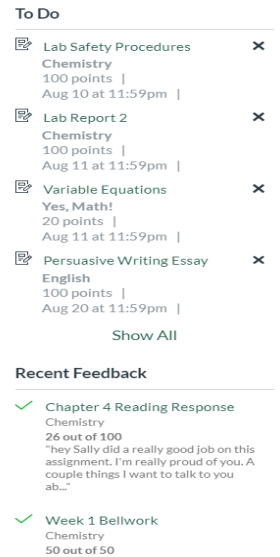

此处扫描视频或登录了解如何进入 Clever 页面

Canvas

无论从学习阅读到阅读学习，Canvas 支持教师提高每个人的学生成绩，包括最小的学习者到即将步入高等学府的高四学生。我们的教师将使用 Canvas 作为课堂平台，他们可以在其中发布课程、作业、测验、讨论和公告。

1. 学生通过Clever登录Canvas。建议您使用 **Google Chrome 应用程序或 Google Chrome 浏览器**。
2. 登录到 Canvas 时，您首先看到的是 Dashboard。它提供了您当前正在学习的课程。

Scan QR code to watch a video explaining what Canvas is

3. 课程图片显示每科的课程名字。新课程自动显示在 dashboard。
4. 每张课程图片可以包含四个可单击的图标，即"Assignment"、"Announcement"、"Discussion"和"File"。Badges 显示出该生是新入学的学生还是从未登录阅读。

5. 仪表板还显示在边栏上
 - a. 它包括一个"要完成"的作业列表，可帮助您跟踪Assignment和其他活动。您可以单击任何Assignment名称以查看Assignment，也可以单击删除图标从侧边栏中删除Assignment。
 - b. "最近反馈"部分显示教师或同辈对以前提交的作业的最新评论。