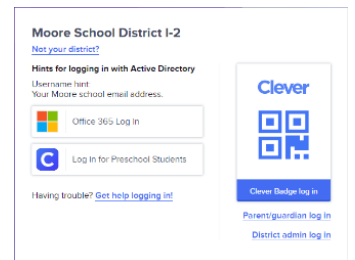

您的子女将使用各种网络技术来完成他们的学业。MPS 教育技术部门希望与您分享一些有关学生与教师可能每天使用的基本工具的详细信息。

Clever

Clever 是学生访问所有学习应用程序的途径。这是他们的登录门户，他们只需要记住自己的用户名和密码，或使用 Clever 图标，登录他们所有的学习应用程序。

此处扫描视频了解:什么是 Clever?有助于父母或监护人员了解更多。

1. 学生在 MPS 网站右上角的飞出菜单上（圆圈三行）点击后，会找到 Clever 的登录图标
2. 当 Clever 页面出现时，学生用自己的 Badge 可以扫描 Clever 图标，或者他们可以选择 Office 365 登录选项，然后使用自己的用户名和密码登录 Moore 学校邮箱。学龄前学生若没有 Badge，可以使用学前登录选项。
3. 学生将看到他们的教师教学页面，包括他们的老师与他们分享的资源，他们将看到区域范围的应用程序，以及与特定主题领域相关的应用程序（教科书，数字数据库的研究等）。

Scan QR code to watch a video explaining what Canvas is

3. 课程图片显示每科的课程名字。新课程自动显示在 dashboard。
4. 每张课程图片可以包含四个可单击的图标，即"Assignment"、"Announcement"、"Discussion"和"File"。Badges 显示出该生是新入学的学生还是从未登录阅读。

5. 仪表板还显示在边栏上
 - a. 它包括一个"要完成"的作业列表，可帮助您跟踪Assignment和其他活动。您可以单击任何Assignment名称以查看Assignment，也可以单击删除图标从侧边栏中删除Assignment。
 - b. "最近反馈"部分显示教师或同辈对以前提交的作业的最新评论。